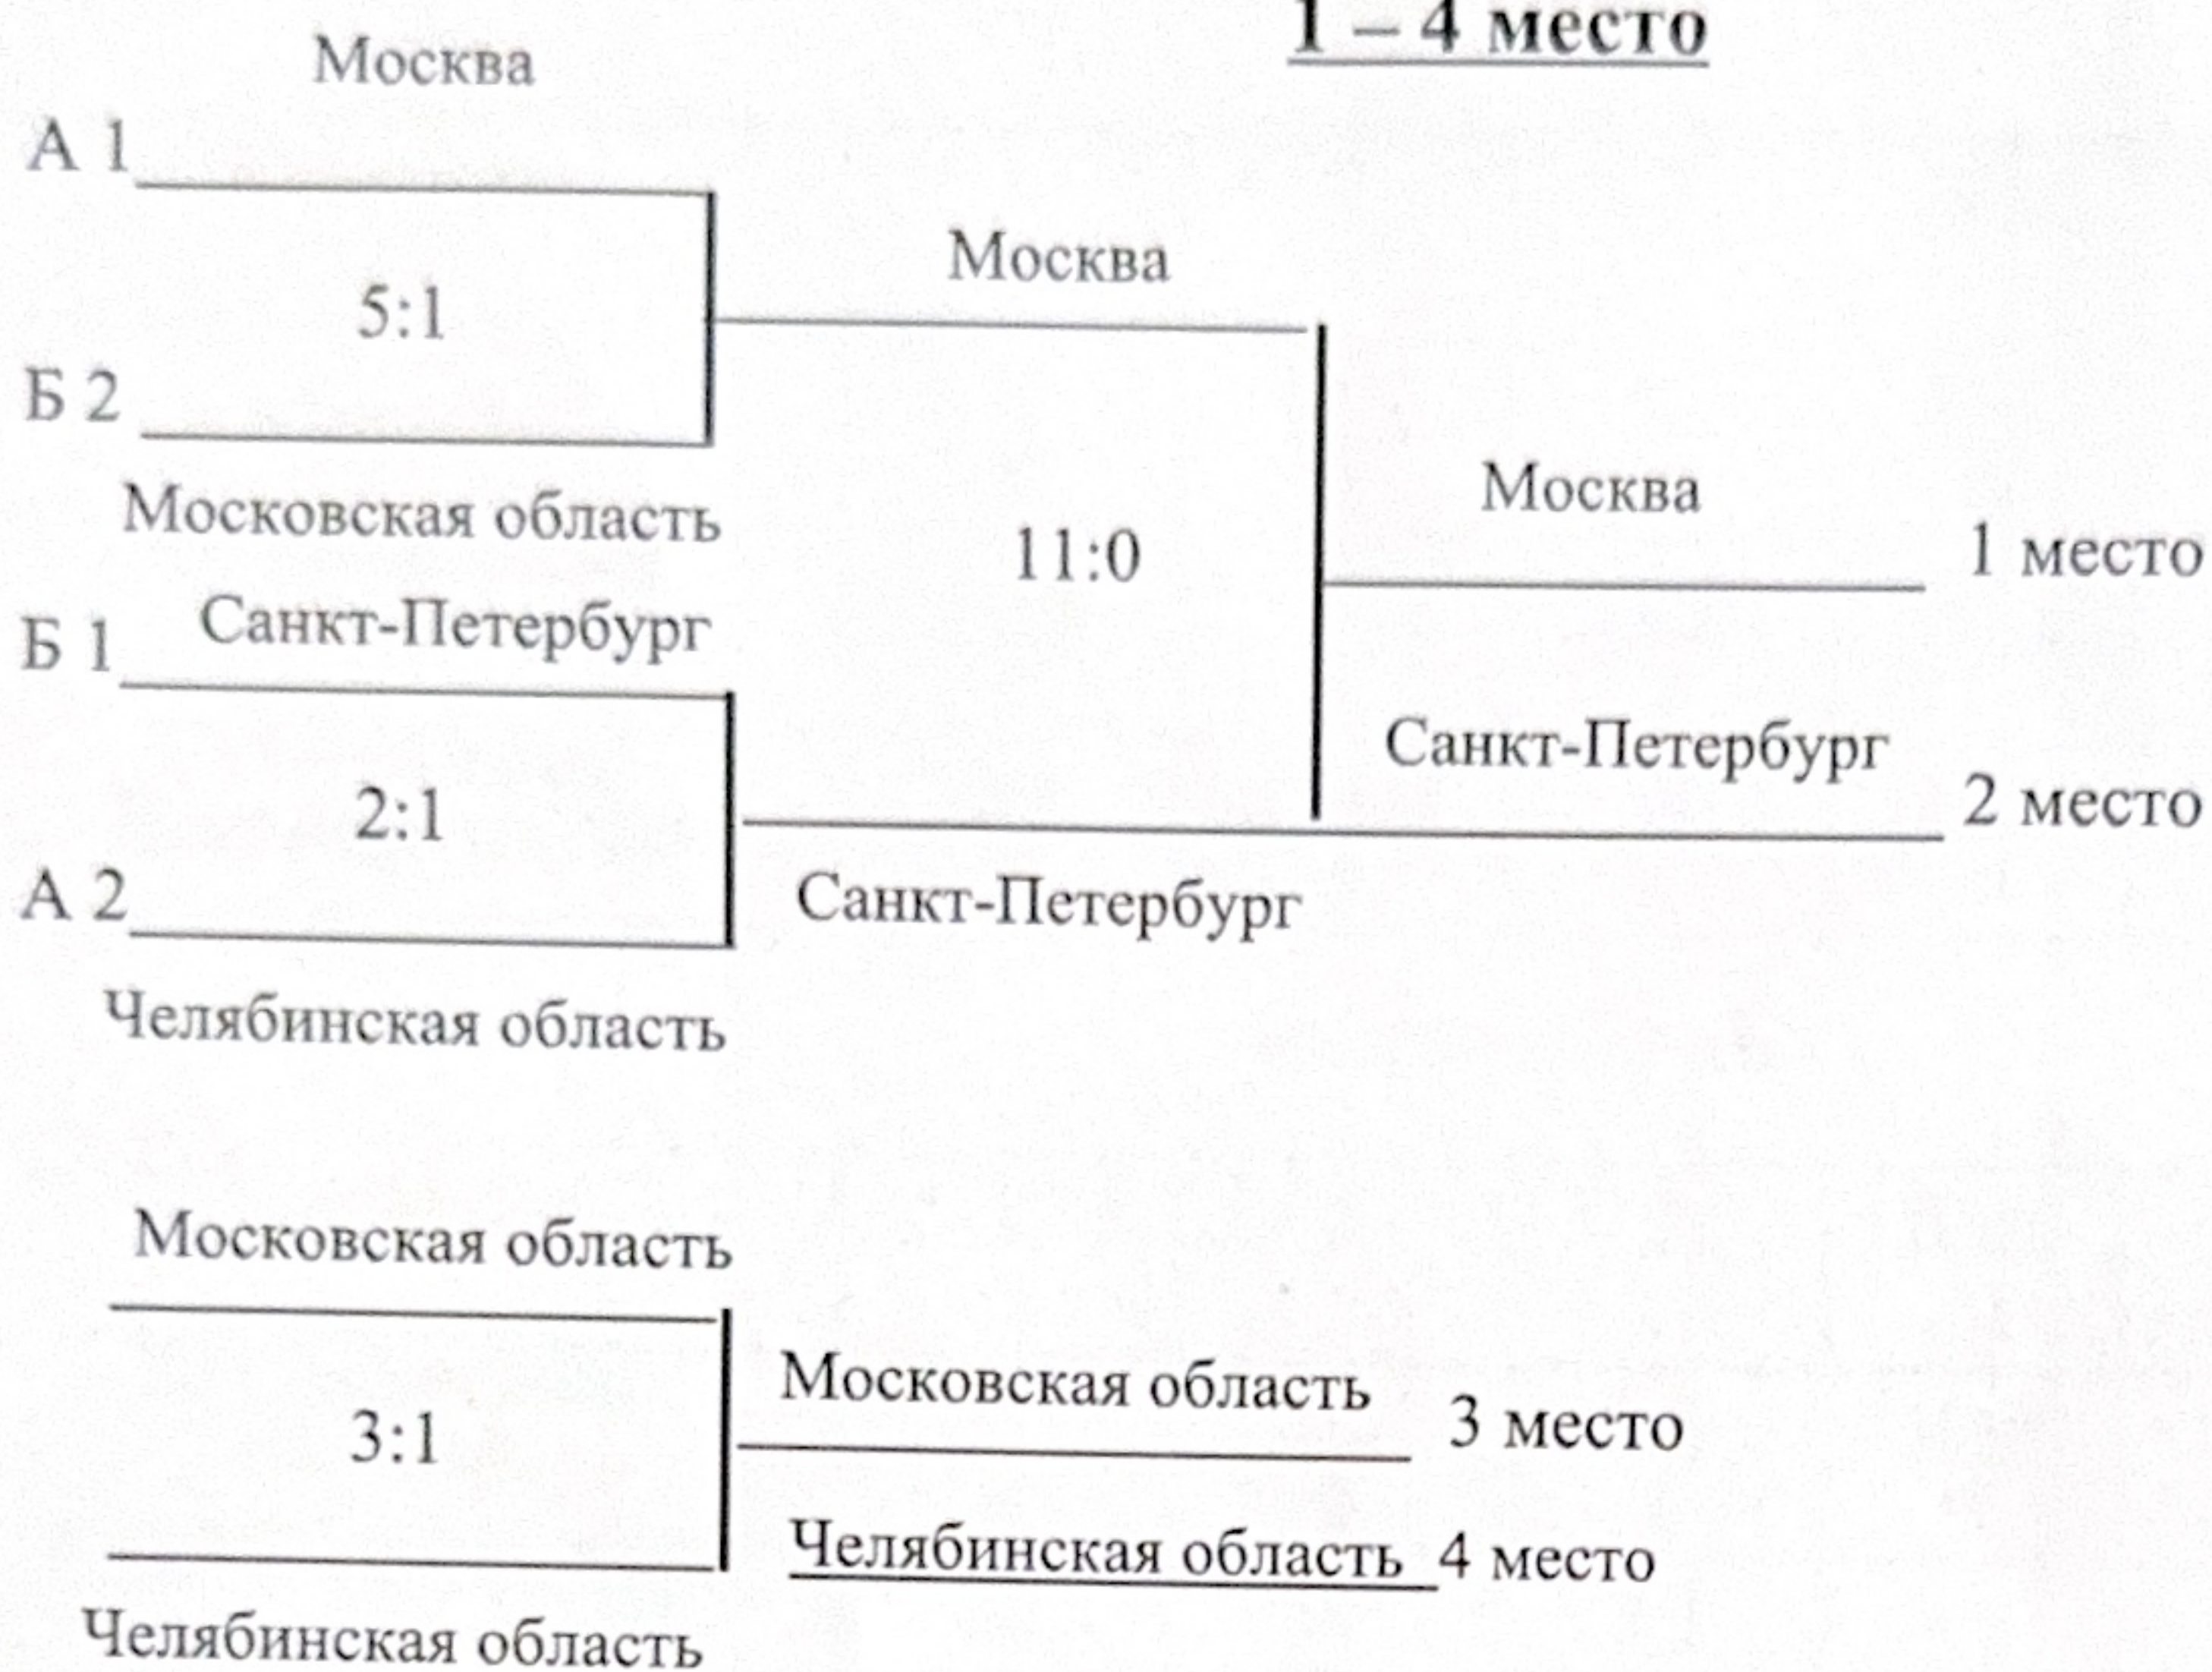

ХIII зимняя Спартакиада учащихся (юношеская) России 2026 года
(10–16 февраля 2026 г., Республика Башкортостан, г. Салават, СКК «Салават»)

Хоккей
II этап

1 – 4 место